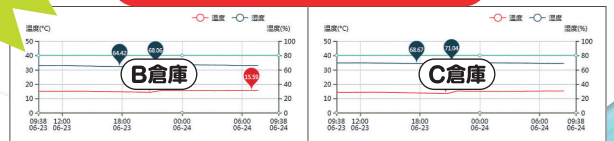

楽々日誌パナミエール

特許出願中

保管管理日誌作成が簡単・省力化!!
倉庫の温湿度・穀温が外出先でも把握できる!!
衛生管理のプロが定期訪問で環境チェック!!

日々の悩み事

- 忙しくて、庫内温湿度、穀温のチェックが毎日できない
- 保管管理日誌の作成・管理が面倒
- 温湿度計・穀温計の誤差管理ができていない
- 衛生的な保管管理ができていないか不安だ

面倒な日誌の作成が自動に!

日	1	2	3	4	5	6	7	8	9	10	11	12
温度(°C)												
湿度(%)												
穀温(°C)												

楽々日誌
パナミエール
ならまとめて
解決!!

外出先でも
リアルタイムデータが見れる!

異常があれば
すぐにメール!

無線だから
取り付け簡単!

警報メール

定期訪問で
衛生管理
チェック!

<温湿度計>

<穀温計>