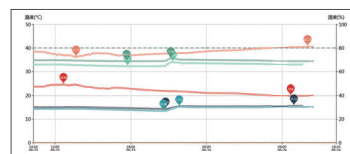

楽々日誌パナミエールのサービス内容

- 楽々日誌パナミエールは、温湿度計／穀温計で取得したデータの利用と定期訪問(当社)での衛生診断を、月額料金でご提供するサービスです。

● インターネット上で天候情報収集

● センサーから温度・湿度

データ蓄積

農業倉庫

<温湿度計>

<穀温計>

リアルタイムデータ

※複数のデータをまとめて見ることもできます。

外出先

見える化/24時間監視

<スマホ>

※警報メール受信

事務所

見える化/手書き台帳の作成