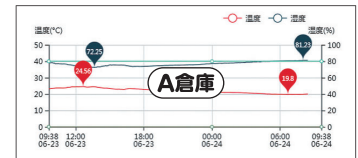

楽々日誌パナミエール

特許出願中

保管管理日誌作成が簡単・省力化!!
倉庫の温湿度・穀温が外出先でも把握できる!!
衛生管理のプロが定期訪問で環境チェック!!

日々の悩み事

- 忙しくて、庫内温湿度、穀温のチェックが毎日できない
- 保管管理日誌の作成・管理が面倒
- 温湿度計・穀温計の誤差管理ができていない
- 衛生的な保管管理ができていないか不安だ

面倒な日誌の作成が自動に!

日	1	2	3	4	5	6	7	8	9	10	11	12
温度(°C)												
湿度(%)												
穀温(°C)												

楽々日誌
パナミエール
ならまとめて
解決!!

外出先でも
リアルタイムデータが見れる!

異常があれば
すぐにメール!

無線だから
取り付け簡単!

警報メール

定期訪問で
衛生管理
チェック!

<温湿度計>

<穀温計>